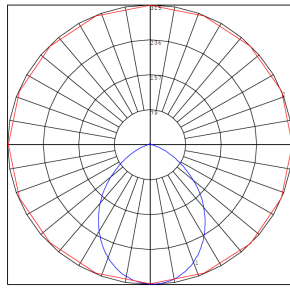

Photometrics: LRD-7W-MCT5-3WTR

BUG Rating: B1-U1-G0

Other Views:

LRD-WTR3-MG

LRD-EGN-7W-MCT5-D

LRD-7W-MCT5-3WTR-MG

LRD-WTR3-WH

LRD-EGN-7W-MCT5-D