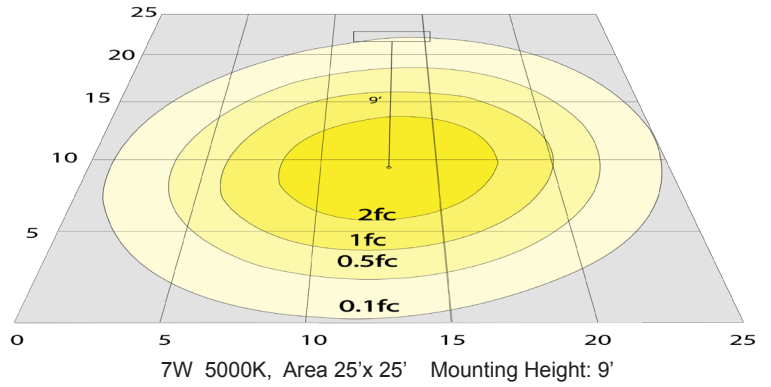

Photometrics: LRD-7W-MCT5-3WTR

BUG Rating: B1-U1-G0

Other Views:

LRD-WTR3-MG

LRD-EGN-7W-MCT5-D

LRD-7W-MCT5-3WTR-MG

LRD-WTR3-WH

LRD-EGN-7W-MCT5-D